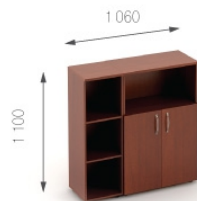

Композиция 13

Цена комплекта:
5 770 грн.

Пенал	A4.30.11	L 354;	W 370;	H 1100;	1937 грн.	1937 грн. (1 шт.)
Шкаф	A4.03.11	L 706;	W 370;	H 1100;	3833 грн.	3833 грн. (1 шт.)