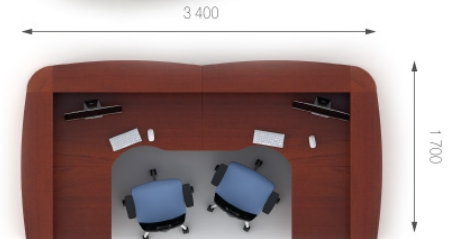

Композиция 12

Стол	A1.42.14	L 1400;	W 700;	H 750;	3002 грн.	3002 грн. (1 шт)	Цена комплекта: 36 340 грн.
Стол	A1.52.14	L 1400;	W 700;	H 750;	3002 грн.	3002 грн. (1 шт)	
Топ	A7.00.70	L 550;	W 700;	H 22;	669 грн.	1338 грн.(2 шт)	
Тумба	A2.01.40	L 398;	W 498;	H 728;	4201 грн.	8402 грн. (2 шт)	
Панель	A8.00.14	L 1400;	W 300;	H 1150;	4853 грн.	19412 грн.(4 шт)	
Соед. угол	A8.10.20	L 186;	W 186;	H 1150;	592 грн.	1184 грн.(2 шт)