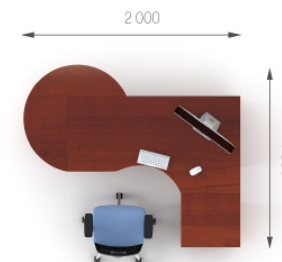

Композиция 2

Стол	A1.12.16	L 1600;	W 900;	H 750;	3903 грн.	3903 грн. (1 шт)	Цена комплекта: 11 317 грн.
Топ	A7.00.50	L 550;	W 500;	H 22;	525 грн.	525 грн. (1 шт)	
Пр. элемент	A1.56.10	L 1000;	W 1000;	H 750;	2246 грн.	2246 грн. (1 шт)	
Тумба	A2.02.40	L 398;	W 498;	H 728;	4643 грн.	4643 грн. (1 шт)