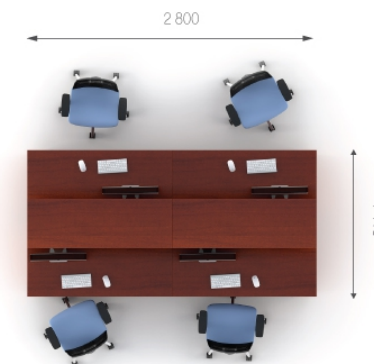

Композиция 8

Стол	A1.11.14	L 1400;	W 700;	H 750;	6384 грн.	25536 грн. (4 шт)	Цена комплекта: 31 366 грн.
Перегородка	A8.03.14	L 1400;	W 482;	H 567;	2915 грн.	5830 грн. (2 шт)