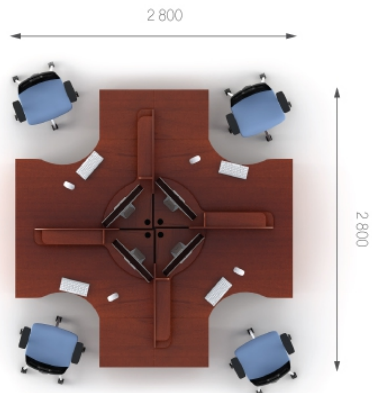

Композиция 5

Стол	A1.12.14	L 1400;	W 900;	H 750;	3589 грн.	7178 грн. (2 шт)	Цена комплекта: 41 964 грн.
Стол	A1.22.14	L 1400;	W 900;	H 750;	3589 грн.	7178 грн. (2 шт)	
Топ	A7.00.50	L 550;	W 500;	H 22;	525 грн.	2100 грн. (4 шт)	
Тумба	A2.01.40	L 398;	W 498;	H 728;	4201 грн.	16804 грн.(4 шт)	
Перегородка	A6.19.12	L 1200;	W 516;	H 500;	2176 грн.	8704 грн. (4 шт)