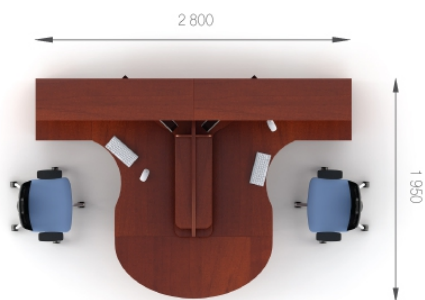

Композиция 3

Стол	A1.12.14	L 1400;	W 900;	H 750;	3589 грн.	3589 грн. (1 шт)	Цена комплекта: 28 506 грн.
Стол	A1.22.14	L 1400;	W 900;	H 750;	3589 грн.	3589 грн. (1 шт)	
Топ	A7.00.50	L 550;	W 500;	H 22;	525 грн.	1050 грн.(2 шт)	
Пр. элемент	A1.06.14	L 550;	W 1400;	H 750;	1602 грн.	1602 грн.(1 шт)	
Тумба	A2.01.40	L 398;	W 498;	H 728;	4201 грн.	8402 грн. (2 шт)	
Перегородка	A6.19.14	L 1400;	W 516;	H 500;	2498 грн.	2498 грн. (1 шт)	
Перегородка	A6.29.14	L 1400;	W 516;	H 500;	2498 грн.	2498 грн. (1 шт)	
Полка	A3.00.14	L 1400;	W 370;	H 372;	2639 грн.	5278 грн. (2 шт)