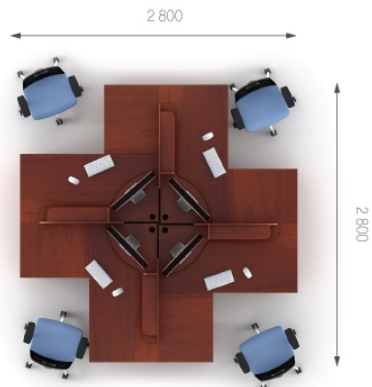

Композиция 7

Стол	A1.00.14	L 1400;	W 700;	H 750;	3104 грн.	12416 грн.(4 шт)	Цена комплекта: 40 600 грн.
Топ	A7.00.70	L 550;	W 700;	H 22;	669 грн.	2676 грн. (4 шт)	
Тумба	A2.01.40	L 398;	W 498;	H 728;	4201 грн.	16804 грн.(4 шт)	
Перегородка	A6.29.12	L 1200;	W 516;	H 500;	2176 грн.	8704 грн. (4 шт)