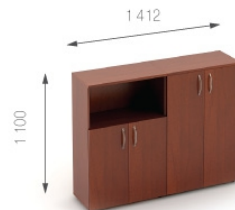

Композиция 14

Цена комплекта:
7 966 грн.

Шкаф	A4.01.11	L 706;	W 370;	H 1100;	4133 грн.	4133 грн. (1 шт.)
Шкаф	A4.03.11	L 706;	W 370;	H 1100;	3833 грн.	3833 грн. (1 шт.)