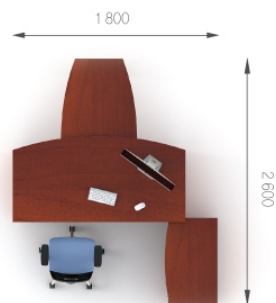

Композиция 1

Стол	A1.00.18	L 1800;	W 900;	H 760;	4408 грн.	4408 грн. (1 шт)	Цена комплекта: 11 744 грн.
Пр. элемент	A1.06.10	L 1000;	W 800;	H 738;	1557 грн.	1557 грн. (1 шт)	
Тумба	A2.10.80	L 900;	W 550;	H 602;	5779 грн.	5779 грн. (1 шт)