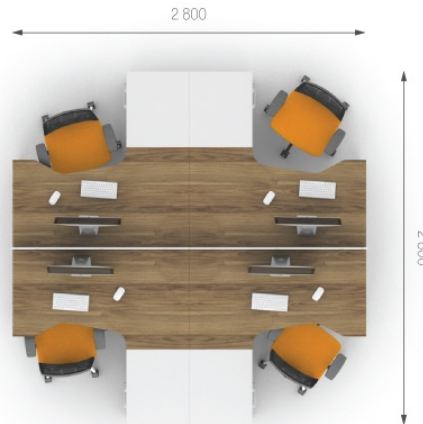

Композиция 7

Стол	J1.02.14.PN	L 1400;	W 1600;	H 750;	10126 грн.	10126 грн. (1 шт)	Цена комплекта: 47 843 грн.
Стол	J1.02.14.ПК	L 1400;	W 1600;	H 750;	7737 грн.	7737 грн. (1 шт)	
Тумба	J2.02.06	L 600;	W 500;	H 750;	6744 грн.	26976 грн. (4 шт)	
Перегородка	J8.00.14	L 1396;	W 16;	H 434;	1502 грн.	3004 грн. (2 шт)	

Обозначения в конце артикула наборных столов:
PN – П-образная опора, НАЧАЛЬНЫЙ стол;
PD – П-образная опора, ДОПОЛНИТЕЛЬНЫЙ стол;
ПК – П-образная опора, КОНЕЧНЫЙ стол.