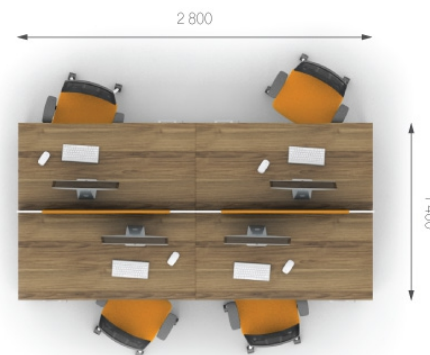

Композиция 12

Стол	J1.30.14.ON	L 1400;	W 1400;	H 750;	10715 грн.	10715 грн. (1 шт)	Цена комплекта: 50 842 грн.
Стол	J1.30.14.OK	L 1400;	W 1400;	H 750;	7735 грн.	7735 грн. (1 шт)	
Тумба	J2.00.01	L 400;	W 500;	H 596;	5506 грн.	22024 грн. (4 шт)	
Перегородка	J8.00.14	L 1396;	W 16;	H 434;	1502 грн.	3004 грн. (2 шт)	
Чехол	J8.30.10	L 996;	W 20;	H 434;	2638 грн.	5276 грн. (2 шт)	
Доводчик	J9.00.03	-	-	-	174 грн.	2088 грн. (12 шт)