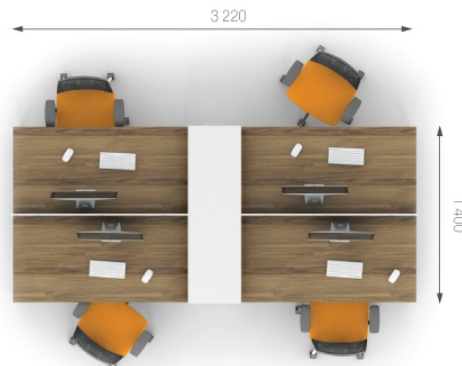

Композиция 13

Стол	J1.30.14.P	L 1400;	W 1400;	H 750;
Тумба	J2.09.14	L 420;	W 1400;	H 1112;
Перегородка	J8.00.14	L 1396;	W 16;	H 434;

8866 грн.	17732 грн. (2 шт)
20792 грн.	20792 грн. (1 шт)
1502 грн.	3004 грн. (2 шт)

**Цена комплекта:
41 528 грн.**