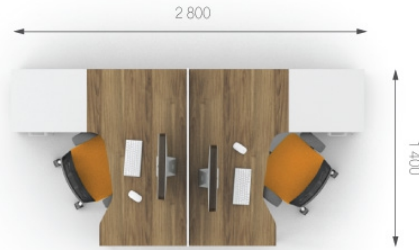

Композиция 5

Стол	J1.02.14.P	L 1400;	W 1600;	H 750;	9716 грн.	9716 грн. (1 шт)	Цена комплекта: 24 706 грн.
Тумба	J2.02.06	L 600;	W 500;	H 750;	6744 грн.	13488 грн. (2 шт)	
Перегородка	J8.00.14	L 1396;	W 16;	H 434;	1502 грн.	1502 грн. (1 шт)	

Тумбы J2.02.04, J2.02.06 и J2.02.08 являются симметричными, т.к. верхняя крышка тумбы является универсальной. Выдвижные ящики тумб дополнительно могут комплектоваться доводчиками.