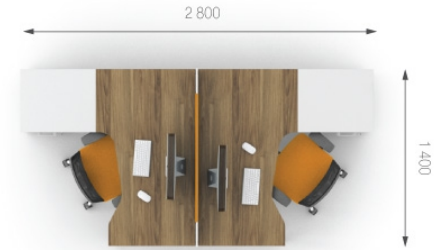

Композиция 6

Стол	J1.02.14.O	L 1400;	W 1600;	H 750;	11297 грн.	11297 грн. (1 шт)	Цена комплекта: 29 969 грн.
Тумба	J2.02.06	L 600;	W 500;	H 750;	6744 грн.	13488 грн. (2 шт)	
Перегородка	J8.00.14	L 1396;	W 16;	H 434;	1502 грн.	1502 грн. (1 шт)	
Чехол	J8.30.10	L 996;	W 20;	H 434;	2638 грн.	2638 грн. (1 шт)	
Доводчик	J9.00.03	-	-	-	174 грн.	1044 грн. (6 шт)