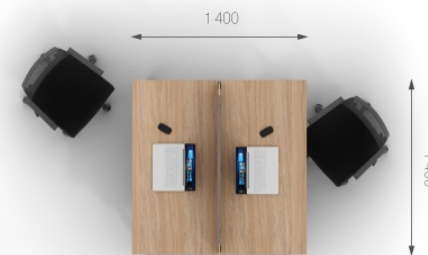

Композиция 10

Стол	J1.30.14.W	L 1400;	W 1400;	H 750;
Тумба	J2.30.02	L 398;	W 528;	H 343;
Перегородка	J8.00.14	L 1396;	W 16;	H 434;
Чехол	J8.30.10	L 996;	W 20;	H 360;
Доводчик	J9.00.03	-	-	-

9207 грн.	9207 грн. (1 шт)	Цена комплекта: 21 927 грн.
3942 грн.	7884 грн. (2 шт)	
1502 грн.	1502 грн. (1 шт)	
2638 грн.	2638 грн. (1 шт)	
174 грн.	696 грн. (4 шт)