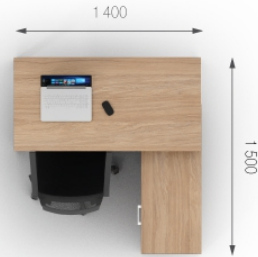

Композиция 5

Стол	J1.72.14.W	L 1400;	W 700;	H 750;	5623 грн.	5623 грн. (1 шт)	Цена комплекта: 12 408 грн.
Тумба	J2.40.11	L 1104;	W 450;	H 572;	5720 грн.	5720 грн. (1 шт)	
Экран	J9.30.13	L 1278;	W 16;	H 354;	1065 грн.	1065 грн. (1 шт)	

Композиция 6

Стол	J1.72.14.W	L 1400;	W 700;	H 750;	5623 грн.	5623 грн. (1 шт)	Цена комплекта: 14 929 грн.
Тумба	J2.10.11	L 1104;	W 450;	H 572;	7719 грн.	7719 грн. (1 шт)	
Экран	J9.30.13	L 1278;	W 16;	H 354;	1065 грн.	1065 грн. (1 шт)	
Доводчик	J9.00.03	-	-	-	174 грн.	522 грн. (3 шт)