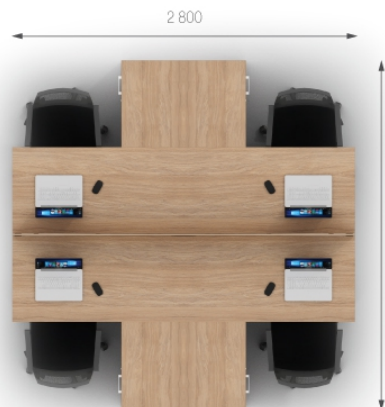

Композиция 15

Стол	J1.30.14.W	L 1400;	W 1400;	H 750;	9207 грн.	18414 грн.(2 шт)	Цена комплекта: 48 682 грн.
Тумба	J2.02.07	L 700;	W 500;	H 750;	6816 грн.	27264 грн.(4 шт)	
Перегородка	J8.00.14	L 1396;	W 16;	H 434;	1502 грн.	3004 грн.(2 шт)	

Композиция 16

Стол	J1.30.14.W	L 1400;	W 1400;	H 750;	9207 грн.	18414 грн.(2 шт)	Цена комплекта: 56 046 грн.
Тумба	J2.02.07	L 700;	W 500;	H 750;	6816 грн.	27264 грн.(4 шт)	
Перегородка	J8.00.14	L 1396;	W 16;	H 434;	1502 грн.	3004 грн.(2 шт)	
Чехол	J8.30.10	L 996;	W 20;	H 360;	2638 грн.	5276 грн.(2 шт)	
Доводчик	J9.00.03	-	-	-	174 грн.	2088 грн.(12 шт)