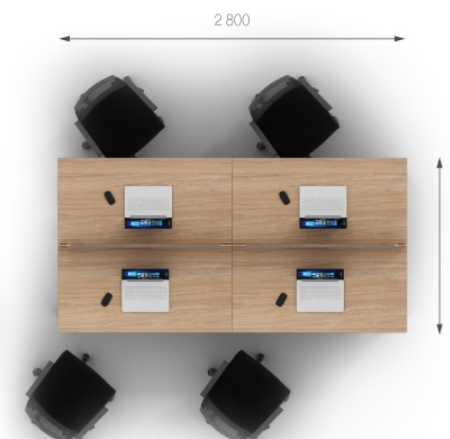

Композиция 12

Стол	J1.30.14.W	L 1400;	W 1400;	H 750;
Тумба	J2.30.02	L 398;	W 528;	H 343;
Перегородка	J8.00.14	L 1396;	W 16;	H 434;
Чехол	J8.30.10	L 996;	W 20;	H 360;
Доводчик	J9.00.03	-	-	-

9207 грн.	18414 грн. (2 шт)	Цена комплекта: 43 854 грн.
3942 грн.	15768 грн. (4 шт)	
1502 грн.	3004 грн. (2 шт)	
2638 грн.	5276 грн. (2 шт)	
174 грн.	1392 грн. (8 шт)