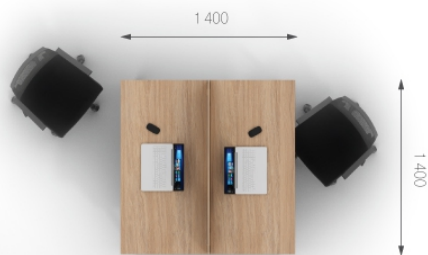

Композиция 9

Стол	J1.30.14.W	L 1400;	W 1400;	H 750;
Тумба	J2.30.01	L 398;	W 528;	H 201;
Перегородка	J8.00.14	L 1398;	W 16;	H 434;

9207 грн.	9207 грн. (1 шт)	Цена комплекта: 15 241 грн.
2266 грн.	4532 грн. (2 шт)	
1502 грн.	1502 грн. (1 шт)