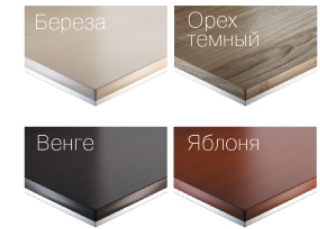

Ручка (низ) Ручка (верх) Стекло

Цена комплекта:
17 840 грн.

Толщина ламинированной ДСП производства компании "Kronospan":

- столешницы - 32 мм;
- опоры столов - 22 мм;
- боковины шкафов - 16 мм;
- верхние крышки тумб и шкафов - 22 мм;
- полки шкафов - 22 мм;
- задние стенки шкафов - 16 мм.