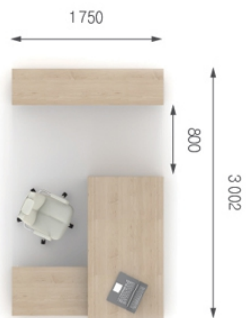

Композиция 1