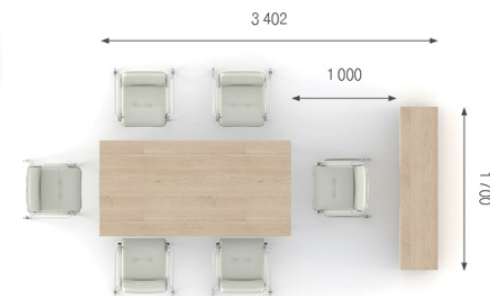

Стол	K1.11.21	L 2150;	W 1750;	H 777;	18177 грн.	18177 грн. (1 шт.)	Цена комплекта: 46 618 грн.
Тумба	K2.00.01	L 420;	W 518;	H 578;	5076 грн.	5076 грн. (1 шт.)	
Пр. элемент	K1.06.10	L 1000;	W 800;	H 745;	4155 грн.	4155 грн. (1 шт.)	
Шкаф	K4.06.20	L 850;	W 398;	H 1978;	10538 грн.	10538 грн. (1 шт.)	
Шкаф-гардероб	K5.01.20	L 850;	W 398;	H 1978;	7539 грн.	7539 грн. (1 шт.)	
Топ	K7.00.17	L 1700;	W 402;	H 22;	1133 грн.	1133 грн. (1 шт.)	

Композиция 4