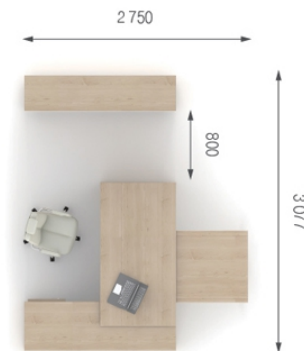

Направление текстуры по длине (L).

Цены указаны с НДС и действительны на 01.02.21.

 4543 грн. К4.42.12 ** L 425; W 386; H 1160	 6359 грн. К4.00.20 ** L 850; W 381; H 1978	 7825 грн. К4.03.20 ** L 850; W 398; H 1978	 9723 грн. К4.04.20 ** L 850; W 398; H 1978
 10538 грн. К4.06.20 ** L 850; W 398; H 1978	 9062 грн. 7539 грн. К4.01.20 ** К5.01.20 ** L 850; W 398; H 1978	 339 грн. К7.00.04 топ L 425; W 402; H 22	 605 грн. К7.00.08 топ L 850; W 402; H 22
 869 грн. К7.00.13 топ L 1275; W 402; H 22	 1133 грн. К7.00.17 топ L 1700; W 402; H 22	 1398 грн. К7.00.21 топ L 2125; W 402; H 22	 1692 грн. К7.00.25 топ L 2550; W 402; H 22

* - один доводчик на петлю для фасада высотой до 1 110 мм.

** - данные модели необходимо комплектовать топами.

В - цифра обозначающая:	
4	шкафы, пеналы;
5	шкафы-гардеробы.
↑ AB.CD.EF ↓	
С - цифра обозначающая:	
0; 3; 6; 9	симметричные элементы;
1; 4; 7	элементы в правом исполнении;
2; 5; 8	элементы в левом исполнении.

Композиция 1

Стол	K1.00.18	L 1800;	W 850;	H 777;	7648 грн.	7648 грн. (1 шт.)	Цена комплекта: 27 203 грн.
Тумба	K2.10.02	L 1200;	W 550;	H 560;	6834 грн.	6834 грн. (1 шт.)	
Шкаф	K4.01.12	L 850;	W 398;	H 1160;	5999 грн.	5999 грн. (1 шт.)	
Шкаф	K4.03.12	L 850;	W 398;	H 1160;	5589 грн.	5589 грн. (1 шт.)	
Топ	K7.00.17	L 1700;	W 402;	H 22;	1133 грн.	1133 грн. (1 шт.)	