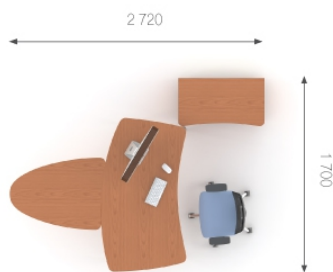

Композиция 1

Стол	T1.13.16	L 1600;	W 900;	H 750;	5311 грн.	5311 грн.	(1 шт)	Цена комплекта: 14 463 грн.
Тумба	T2.07.09	L 900;	W 500;	H 620;	5924 грн.	5924 грн.	(1 шт)	
Пр. элемент	T1.16.10	L 1000;	W 750;	H 750;	2074 грн.	2074 грн.	(1 шт)	
Экран	T9.30.12	L 1250;	W 16;	H 400;	1154 грн.	1154 грн.	(1 шт)	

Дугообразная одинарная и двойная опора.
Крепление двойных опор между собой продольной балкой не предусматривается.