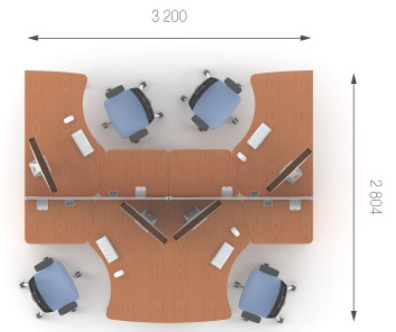

Композиция 6

Стол	T1.72.14	L 1400;	W 900;	H 750;	8719 грн.	17438 грн.(2 шт)	Цена комплекта: 80 644 грн.
Топ	T7.10.08	L 520;	W 784;	H 22;	813 грн.	1626 грн. (2 шт)	
Стол	T1.82.14	L 1400;	W 900;	H 750;	8719 грн.	17438 грн.(2 шт)	
Топ	T7.20.08	L 520;	W 784;	H 22;	813 грн.	1626 грн. (2 шт)	
Тумба	T2.01.40	L 408;	W 498;	H 728;	6400 грн.	25600 грн. (4 шт)	
Экран	T9.60.11	L 1050;	W 95;	H 450;	2412 грн.	4824 грн. (2 шт)	
Перегородка	T8.02.16	L 1600;	W 30;	H 450;	4888 грн.	9776 грн. (2 шт)	
Бокс для ручек	T9.00.07				270 грн.	1080 грн.(4 шт)	
Бокс для CD	T9.00.05				309 грн.	1236 грн.(4 шт)	

Металлические экраны применяются к столам на опорах рамной конструкции. Соответственно они устанавливаются: T9.60.09 к столам длиной (L) - 1200 мм, T9.60.11 к столам длиной (L) - 1400 мм, T9.60.13 к столам длиной (L) - 1600 мм.