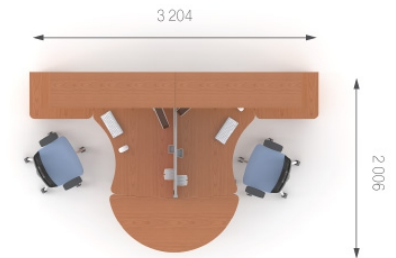

Композиция 8

Стол	T1.72.14	L 1400;	W 900;	H 750;	8719 грн.	8719 грн. (1 шт)	Цена комплекта: 53 200 грн.
Топ	T7.10.08	L 520;	W 784;	H 22;	813 грн.	813 грн. (1 шт)	
Стол	T1.82.14	L 1400;	W 900;	H 750;	8719 грн.	8719 грн. (1 шт)	
Топ	T7.20.08	L 520;	W 784;	H 22;	813 грн.	813 грн. (1 шт)	
Пр. элемент	T1.66.14	L 1438;	W 650;	H 750;	4574 грн.	4574 грн. (1 шт)	
Тумба	T2.01.40	L 408;	W 498;	H 728;	6400 грн.	12800 грн.(2 шт)	
Полка	T3.08.14	L 1400;	W 400;	H 422;	5535 грн.	11070 грн.(2 шт)	
Перегородка	T8.02.14	L 1400;	W 30;	H 450;	4534 грн.	4534 грн. (1 шт)	
Бокс для ручек	T9.00.07				270 грн.	540 грн. (2 шт)	
Бокс для CD	T9.00.05				309 грн.	618 грн. (2 шт)	

Приставные элементы T1.66.06 и T1.66.14 применяются к угловым столам: T1.72/82.12, T1.72/82.14 и T1.72/82.16.
Приставные элементы T1.96.06 и T1.96.14 применяются к прямым столам: T1.60.12, T1.60.14 и T1.60.16.
Приставной элемент T1.96.05 применяется только к угловым столам.