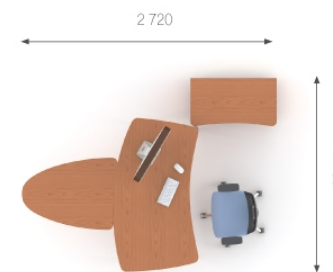

Композиция 2

Стол	T1.73.16	L 1600;	W 900;	H 750;	9110 грн.	9110 грн.	(1 шт)	Цена комплекта: 20 830 грн.
Тумба	T2.10.09	L 900;	W 500;	H 620;	7201 грн.	7201 грн.	(1 шт)	
Пр. элемент	T1.76.10	L 1000;	W 750;	H 750;	1834 грн.	1834 грн.	(1 шт)	
Экран	T9.60.13	L 1250;	W 95;	H 450;	2685 грн.	2685 грн.	(1 шт)	

Опора рамной конструкции со съёмными перфорированными элементами.
Состоит из двух опорных стоек и продольной балки.
В опорной стойке предусмотрена скрытая ниша для размещения коммуникационных проводов.