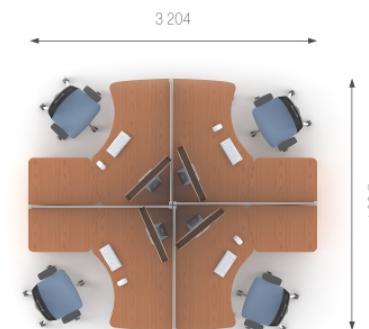

Композиция 4

Стол	T1.72.14	L 1400;	W 900;	H 750;	8719 грн.	17438 грн.	(2 шт)	Цена комплекта: 80 892 грн.
Топ	T7.10.08	L 520;	W 784;	H 22;	813 грн.	1626 грн.	(2 шт)	
Стол	T1.82.14	L 1400;	W 900;	H 750;	8719 грн.	17438 грн.	(2 шт)	
Топ	T7.20.08	L 520;	W 784;	H 22;	813 грн.	1626 грн.	(2 шт)	
Тумба	T2.01.40	L 408;	W 498;	H 728;	6400 грн.	25600 грн.	(4 шт)	
Перегородка	T8.01.14	L 1400;	W 30;	H 450;	4104 грн.	8208 грн.	(2 шт)	
Перегородка	T8.01.16	L 1600;	W 30;	H 450;	4478 грн.	8956 грн.	(2 шт)	

Заполнение перегородок: ткань+поролон+ДСП.
Перегородки с T8.02.06 по T8.02.16 оснащены пазовым профилем для размещения офисных аксессуаров: T9.00.04, T9.00.05, T9.00.06 и T9.00.07.
Крепление перегородки к столешнице осуществляется при помощи струбцин быстрого монтажа.