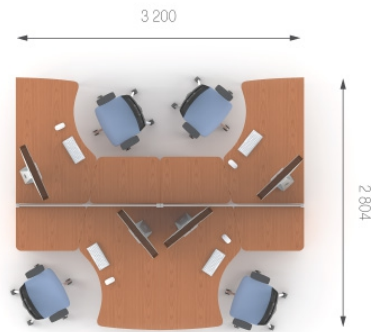

Композиция 5

Стол	T1.12.14	L 1400;	W 900;	H 750;	5058 грн.	10116 грн.(2 шт)	Цена комплекта: 60 006 грн.
Топ	T7.10.08	L 520;	W 784;	H 22;	813 грн.	1626 грн. (2 шт)	
Стол	T1.22.14	L 1400;	W 900;	H 750;	5058 грн.	10116 грн.(2 шт)	
Топ	T7.20.08	L 520;	W 784;	H 22;	813 грн.	1626 грн. (2 шт)	
Тумба	T2.01.40	L 408;	W 498;	H 728;	6400 грн.	25600 грн. (4 шт)	
Экран	T9.30.10	L 1050;	W 16;	H 400;	983 грн.	1966 грн.(2 шт)	
Перегородка	T8.01.16	L 1600;	W 30;	H 450;	4478 грн.	8956 грн. (2 шт)	

Экраны из ДСП применяются к столам на двойных дугообразных опорах. Соответственно они устанавливаются: T9.30.08 к столам длиной (L) - 1200 мм, T9.30.10 к столам длиной (L) - 1400 мм, T9.30.12 к столам длиной (L) - 1600 мм.