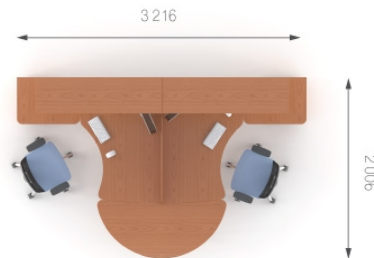

Композиция 7

Стол	T1.12.14	L 1400;	W 900;	H 750;	5058 грн.	5058 грн. (1 шт)	Цена комплекта: 36 055 грн.
Топ	T7.10.08	L 520;	W 784;	H 22;	813 грн.	813 грн. (1 шт)	
Стол	T1.22.14	L 1400;	W 900;	H 750;	5058 грн.	5058 грн. (1 шт)	
Топ	T7.20.08	L 520;	W 784;	H 22;	813 грн.	813 грн. (1 шт)	
Пр. элемент	T1.06.14	L 1438;	W 650;	H 750;	3173 грн.	3173 грн. (1 шт)	
Тумба	T2.01.40	L 408;	W 498;	H 728;	6400 грн.	12800 грн.(2 шт)	
Полка	T3.00.14	L 1400;	W 400;	H 422;	3543 грн.	7086 грн. (2 шт)	
Перегородка	T8.00.14	L 1400;	W 16;	H 500;	1254 грн.	1254 грн.(1 шт)	

Приставные элементы T1.06.06 и T1.06.14 применяются к угловым столам: T1.12/22.12, T1.12/22.14 и T1.12/22.16.
Приставные элементы T1.36.06 и T1.36.14 применяются к прямым столам: T1.00.12, T1.00.14 и T1.00.16.
Приставной элемент T1.36.05 применяется только к угловым столам.