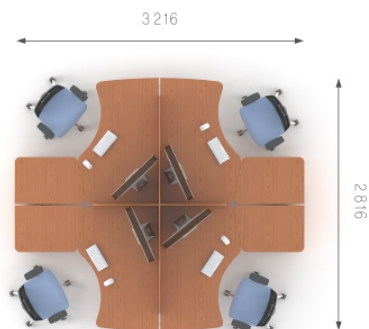

Композиция 3

Стол	T1.12.14	L 1400;	W 900;	H 750;	5058 грн.	10116 грн.	(2 шт)	Цена комплекта: 52 752 грн.
Топ	T7.10.08	L 520;	W 784;	H 22;	813 грн.	1626 грн.	(2 шт)	
Стол	T1.22.14	L 1400;	W 900;	H 750;	5058 грн.	10116 грн.	(2 шт)	
Топ	T7.20.08	L 520;	W 784;	H 22;	813 грн.	1626 грн.	(2 шт)	
Тумба	T2.01.40	L 408;	W 498;	H 728;	6400 грн.	25600 грн.	(4 шт)	
Перегородка	T8.00.12	L 1200;	W 16;	H 500;	1105 грн.	2210 грн.	(2 шт)	
Перегородка	T8.00.07	L 750;	W 16;	H 500;	729 грн.	1458 грн.	(2 шт)	

Топы T7.10/20.06 и T7.10/20.08 применяются к угловым столам и образуют общую глубину (W) рабочего места 1400 и 1600 мм соответственно.