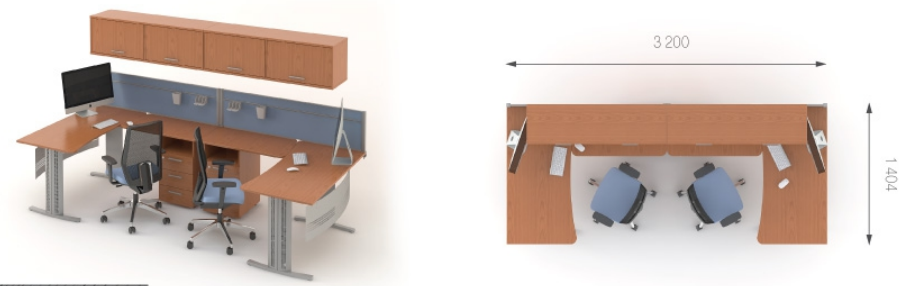

Топы T7.40/50.08 и T7.40/50.10 применяются к прямым столам и образуют общую глубину (W) рабочего места 1400 и 1600 мм соответственно.

Композиция 11

Стол	T1.00.14	L 1400;	W 700;	H 750;	4638 грн.	9276 грн. (2 шт)	Цена комплекта: 41 990 грн.
Топ	T7.40.10	L 520;	W 956;	H 22;	953 грн.	953 грн. (1 шт)	
Топ	T7.50.10	L 520;	W 956;	H 22;	953 грн.	953 грн. (1 шт)	
Тумба	T2.01.40	L 408;	W 498;	H 728;	6400 грн.	12800 грн. (2 шт)	
Экран	T9.30.10	L 1050;	W 16;	H 400;	983 грн.	1966 грн. (2 шт)	
Полка	T3.00.14	L 1400;	W 400;	H 422;	3543 грн.	7086 грн. (2 шт)	
Перегородка	T8.01.16	L 1600;	W 30;	H 450;	4478 грн.	8956 грн. (2 шт)	