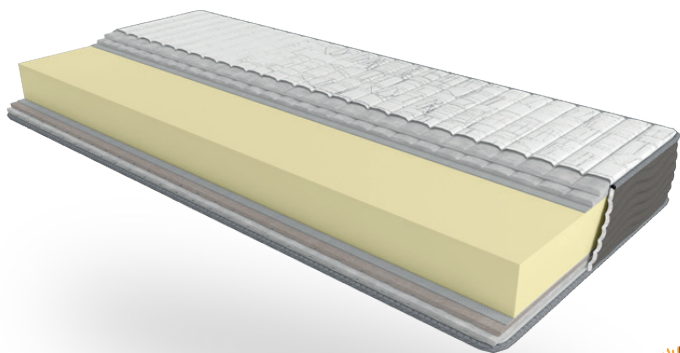

### Slim Roll

- Тканина стрейч
- Синтепон
- Натуральна бавовна
- Ортопедична піна Ergoflex
- Натуральна вовна
- Синтепон
- Тканина стрейч

м'який • • • **•** • жорсткий

Розміри	Ширина (мм)								
Довжина (мм)	700	800	900	1200	1400	1500	1600	1800	2000
1900	3 662	4 108	4 536	5 947	6 812	7 157	7 493	8 341	x
2000	x	4 166	4 603	6 031	6 905	7 249	7 585	8 618	9 668
Нестандартний розмір (вартість за 1 кв. м) - 2 755									

### Soft Roll

- Тканина стрейч
- Синтепон
- Натуральна бавовна
- Комфортна піна
- Ортопедична піна Ergoflex
- Комфортна піна
- Натуральна вовна
- Синтепон
- Тканина стрейч

м'який • • • **•** • жорсткий

Розміри	Ширина (мм)								
Довжина (мм)	700	800	900	1200	1400	1500	1600	1800	2000
1900	4 855	5 452	6 023	7 896	9 038	9 500	9 946	11 080	x
2000	x	5 536	6 115	8 014	9 164	9 626	10 072	11 441	12 835
Нестандартний розмір (вартість за 1 кв. м) - 3 654									

19 см

140 кг

3 роки гарантія

Розміри	Ширина (мм)								
Довжина (мм)	700	800	900	1200	1400	1500	1600	1800	2000
1900	5 620	6 308	6 964	9 131	10 450	10 987	11 500	12 810	x
2000	x	6 401	7 073	9 265	10 592	11 130	11 642	13 230	14 843
Нестандартний розмір (вартість за 1 кв. м) - 4 225									

м'який

жорсткий

літо / зима

20 см

необмежене

3 роки гарантія

Розміри	Ширина (мм)								
Довжина (мм)	700	800	900	1200	1400	1500	1600	1800	2000
1900	6 527	7 325	8 089	10 609	12 138	12 768	13 364	14 876	x
2000	x	7 434	8 215	10 760	12 306	12 928	13 524	15 372	17 237
Нестандартний розмір (вартість за 1 кв. м) - 4 906									