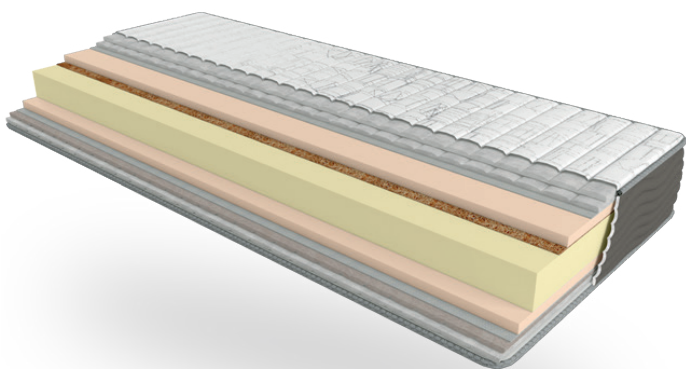

### Slim Roll

- Тканина стрейч
- Синтепон
- Натуральна бавовна
- Ортопедична піна Ergoflex
- Натуральна вовна
- Синтепон
- Тканина стрейч

м'який • • • **•** • жорсткий

Розміри	Ширина (мм)								
Довжина (мм)	700	800	900	1200	1400	1500	1600	1800	2000
1900	3 662	4 108	4 536	5 947	6 812	7 157	7 493	8 341	x
2000	x	4 166	4 603	6 031	6 905	7 249	7 585	8 618	9 668
Нестандартний розмір (вартість за 1 кв. м) - 2 755									

### Soft Roll

- Тканина стрейч
- Синтепон
- Натуральна бавовна
- Комфортна піна
- Ортопедична піна Ergoflex
- Комфортна піна
- Натуральна вовна
- Синтепон
- Тканина стрейч

м'який • • • **•** • жорсткий

Розміри	Ширина (мм)								
Довжина (мм)	700	800	900	1200	1400	1500	1600	1800	2000
1900	4 855	5 452	6 023	7 896	9 038	9 500	9 946	11 080	x
2000	x	5 536	6 115	8 014	9 164	9 626	10 072	11 441	12 835
Нестандартний розмір (вартість за 1 кв. м) - 3 654									

## Relax Roll

- Тканина стрейч
- Синтепон
- Натуральна бавовна
- Піна Memory Foam
- Ортопедична піна Ergoflex
- Комфортна піна
- Натуральна вовна
- Синтепон
- Тканина стрейч

м'який

жорсткий

2 в 1

літо / зима

## Multi Roll

- Тканина стрейч
- Синтепон
- Натуральна бавовна
- Комфортна піна
- Латексована кокосова койра
- Ортопедична піна Ergoflex
- Комфортна піна
- Натуральна вовна
- Синтепон
- Тканина стрейч

м'який