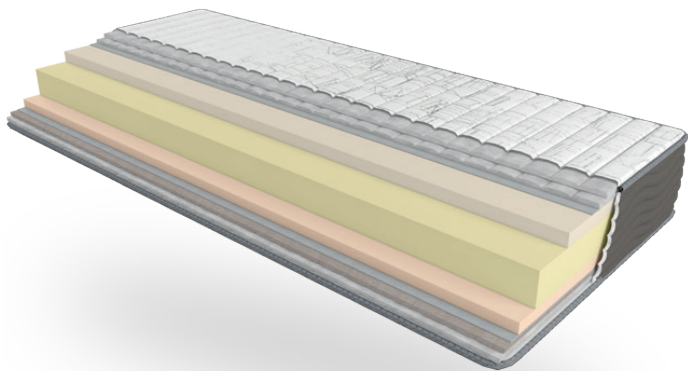

### Slim Roll

- Тканина стрейч
- Синтепон
- Натуральна бавовна
- Ортопедична піна Ergoflex
- Натуральна вовна
- Синтепон
- Тканина стрейч

м'який • • • **•** • жорсткий

Розміри	Ширина (мм)								
Довжина (мм)	700	800	900	1200	1400	1500	1600	1800	2000
1900	3 662	4 108	4 536	5 947	6 812	7 157	7 493	8 341	x
2000	x	4 166	4 603	6 031	6 905	7 249	7 585	8 618	9 668
Нестандартний розмір (вартість за 1 кв. м) - 2 755									

### Soft Roll

- Тканина стрейч
- Синтепон
- Натуральна бавовна
- Комфортна піна
- Ортопедична піна Ergoflex
- Комфортна піна
- Натуральна вовна
- Синтепон
- Тканина стрейч

м'який • • • **•** • жорсткий

Розміри	Ширина (мм)								
Довжина (мм)	700	800	900	1200	1400	1500	1600	1800	2000
1900	4 855	5 452	6 023	7 896	9 038	9 500	9 946	11 080	x
2000	x	5 536	6 115	8 014	9 164	9 626	10 072	11 441	12 835
Нестандартний розмір (вартість за 1 кв. м) - 3 654									

## Relax Roll

- Тканина стрейч
- Синтепон
- Натуральна бавовна
- Піна Memory Foam
- Ортопедична піна Ergoflex
- Комфортна піна
- Натуральна вовна
- Синтепон
- Тканина стрейч

м'який

жорсткий

2 в 1

літо / зима