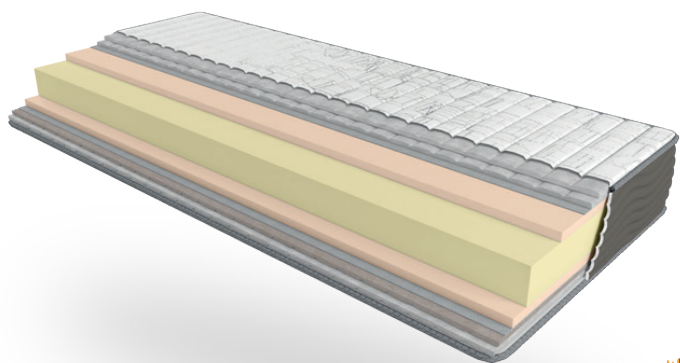

### Slim Roll

- Тканина стрейч
- Синтепон
- Натуральна бавовна
- Ортопедична піна Ergoflex
- Натуральна вовна
- Синтепон
- Тканина стрейч

м'який • • • **•** • жорсткий

Розміри	Ширина (мм)								
Довжина (мм)	700	800	900	1200	1400	1500	1600	1800	2000
1900	3 662	4 108	4 536	5 947	6 812	7 157	7 493	8 341	x
2000	x	4 166	4 603	6 031	6 905	7 249	7 585	8 618	9 668
Нестандартний розмір (вартість за 1 кв. м) - 2 755									

### Soft Roll

- Тканина стрейч
- Синтепон
- Натуральна бавовна
- Комфортна піна
- Ортопедична піна Ergoflex
- Комфортна піна
- Натуральна вовна
- Синтепон
- Тканина стрейч

м'який • • • **•** • жорсткий

Розміри	Ширина (мм)								
Довжина (мм)	700	800	900	1200	1400	1500	1600	1800	2000
1900	4 855	5 452	6 023	7 896	9 038	9 500	9 946	11 080	x
2000	x	5 536	6 115	8 014	9 164	9 626	10 072	11 441	12 835
Нестандартний розмір (вартість за 1 кв. м) - 3 654									

## Relax Roll

- Тканина стрейч
- Синтепон
- Натуральна бавовна
- Піна Memory Foam
- Ортопедична піна Ergoflex
- Комфортна піна
- Натуральна вовна
- Синтепон
- Тканина стрейч

м'який

жорсткий

2 в 1

літо / зима

м'який

жорсткий

літо / зима

20 см

необмежене

3 роки гарантія

Розміри	Ширина (мм)								
Довжина (мм)	700	800	900	1200	1400	1500	1600	1800	2000
1900	6 527	7 325	8 089	10 609	12 138	12 768	13 364	14 876	x
2000	x	7 434	8 215	10 760	12 306	12 928	13 524	15 372	17 237
Нестандартний розмір (вартість за 1 кв. м) - 4 906									