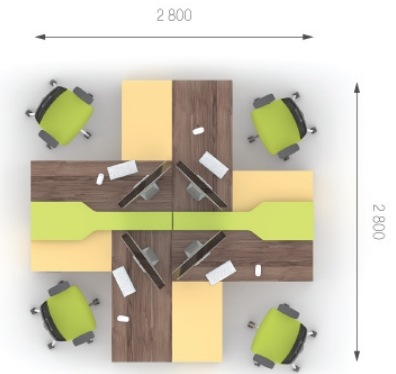

Композиция 10

Стол	P1.33.14	L 1400;	W 600;	H 750;	3896 грн.	15584 грн. (4 шт)	Цена комплекта: 49 278 грн.
Топ	P7.00.08	L 500;	W 800;	H 22;	822 грн.	3288 грн. (4 шт)	
Тумба	P2.01.04	L 408;	W 448;	H 728;	6085 грн.	24340 грн. (4 шт)	
Надставка	P6.39.14	L 1400;	W 382;	H 98;	3033 грн.	6066 грн. (2 шт)	

Топы P7.00.06 и P7.00.08 применяются к прямым столам глубиной (W) 600 и 800 мм и образуют общую глубину (W) рабочего места 1200, 1400 и 1600 мм.