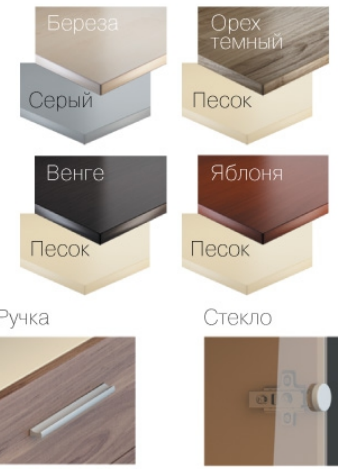

Технические характеристики применяемых материалов

Толщина ламинированной ДСП производства компании "Kronospan":

- столешницы и опоры столов - 18 мм;
- боковины шкафов - 18 мм;
- верхние крышки тумб и шкафов - 18 мм;
- полки шкафов - 18 мм;
- задние стенки шкафов - 18 мм.

Толщина кромочной ПВХ ленты производства компании "Rehau" (Германия):

- столешницы - 2 мм;
- рабочие поверхности верхних крышек тумб и шкафов - 2 мм;
- рабочие поверхности полок шкафов - 0,5 мм;
- фасады шкафов - 2 мм.

Опоры столов - металлические производства ТМ "М-Concept" (Украина).

Направляющие для выдвижных ящиков - роликовые "Metabox" производства компании "FGV" (Италия) с возможностью комплектации доводчиками ящиков.

Соединительная фурнитура - корпусные стяжки "Minifix" производства компании "Hafele" (Германия).

Ручки - металлические L128/138 мм производства компании "Gamet" (Польша).

Петли для фасадов ДСП производства компании "FGV" (Италия) с возможностью установки доводчика "SlowMotion".

Верхние ящики столов, приставных и мобильных тумб укомплектованы замками.

Стекло - тонированное "серое".

Жалюзи - пластиковые производства компании "Fennel" (Германия).

На рисунках несимметричные элементы представлены в правом исполнении. Направление текстуры по длине (L). Цены указаны с НДС и действительны на 15.06.23.

Цветовые решения ДСП

Цена комплекта: 116 094 грн.