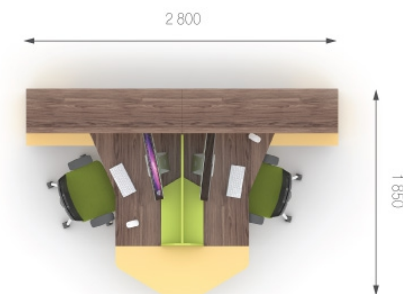

Композиция 8

Стол	P1.13.14	L 1400;	W 900;	H 750;	4695 грн.	4695 грн. (1 шт)	Цена комплекта: 36 915 грн.
Топ	P7.10.07	L 500;	W 748;	H 22;	818 грн.	818 грн. (1 шт)	
Стол	P1.23.14	L 1400;	W 900;	H 750;	4695 грн.	4695 грн. (1 шт)	
Топ	P7.20.07	L 500;	W 748;	H 22;	818 грн.	818 грн. (1 шт)	
Тумба	P2.01.04	L 408;	W 448;	H 728;	6085 грн.	12170 грн.(2 шт)	
Надставка	P6.13.14	L 1400;	W 400;	H 844;	4471 грн.	4471 грн. (1 шт)	
Надставка	P6.23.14	L 1400;	W 400;	H 844;	4471 грн.	4471 грн. (1 шт)	
Надставка	P6.09.10	L 996;	W 382;	H 376;	3033 грн.	3033 грн. (1 шт)	
Пр. элемент	P1.06.12	L 450;	W 1200;	H 750;	1744 грн.	1744 грн. (1 шт)