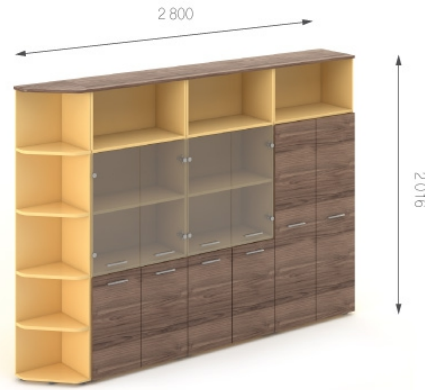

Композиция 29

Цена комплекта:
40 011 грн.

Шкаф-гардероб	P5.00.16	L 800;	W 400;	H 1594;	8932 грн.	8932 грн. (1 шт)
Тумба	P2.04.08	L 800;	W 400;	H 750;	4587 грн.	9174 грн. (2 шт)
Надставка	P4.02.08	L 800;	W 400;	H 844;	6734 грн.	13468 грн. (2 шт)
Надставка	P4.00.04	L 800;	W 400;	H 422;	1461 грн.	4383 грн. (3 шт)
Угл. сектор	P4.50.16	L 400;	W 400;	H 1594;	3238 грн.	3238 грн. (1 шт)
Угл. сектор	P4.50.04	L 400;	W 400;	H 422;	816 грн.	816 грн. (1 шт)

Разделитель P9.00.09 и P9.30.09 применяется в шкафах, тумбах и надставках длиной (L) 800 мм.

Разделитель P9.00.09 не применяется для установки в две нижние секции: шкафов P4.00.16, P4.01.16, P4.02.16, а также тумбы P2.04.08.

Разделитель P9.30.09 применяется для установки в две нижние секции: шкафов P4.00.16, P4.01.16, P4.02.16, а также тумбы P2.04.08.

НЕ ПРЕДУСМАТРИВАЕТСЯ установка разделителей P9.00.09 и P9.30.09 в надставки оснащенные фасадами «жалюзи»: P4.08.08 и P4.08.04.

Надставки (в листовке секции без дна): P4.00.08, P4.30.08, P4.01.08, P4.41/51.08, P4.02.08, P4.42/52.08, P4.08.08, P4.38.08, P4.00.04, P4.30.04, P4.01.04, P4.41/51.04, P4.02.04, P4.42/52.04, P4.08.04, P4.38.04 устанавливаются на тумбы и шкафы: P2.01.08, P2.31.08, P2.02.08, P2.32.08, P2.03.08, P2.33.08, P2.04.08, P2.44/54.08, P4.00.16, P4.30.16, P4.01.16, P4.41/51.16, P4.02.16, P4.42/52.16, P5.00.16.

Конструктивно надставка устанавливается на боковины тумбы/шкафа вместо крышки, а крышка тумбы/шкафа устанавливается на надставку.