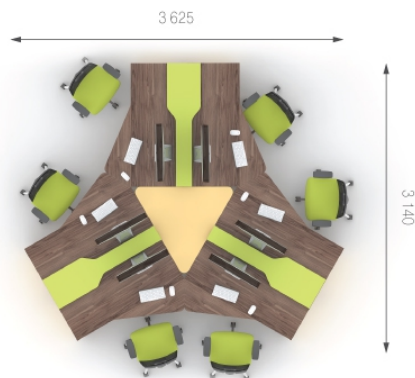

Цветовые решения ДСП

Цена комплекта: 116 094 грн.

Цена комплекта: 37 179 грн.

В - цифра обозначающая:	
4	шкафы, пеналы;
5	шкафы-гардеробы.
↑ AB.CD.EF ↓	
С - цифра обозначающая:	
0; 3; 6; 9	симметричные элементы;
1; 4; 7	элементы в правом исполнении;
2; 5; 8	элементы в левом исполнении.