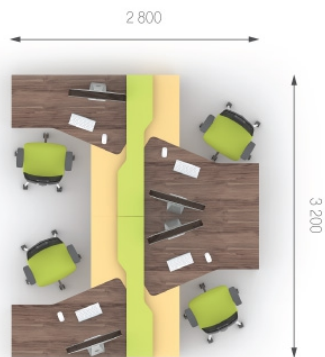

Композиция 5

Стол	P1.13.14	L 1400;	W 900;	H 750;	4695 грн.	9390 грн. (2 шт)	Цена комплекта: 56 064 грн.
Топ	P7.10.09	L 500;	W 948;	H 22;	984 грн.	1968 грн. (2 шт)	
Стол	P1.23.14	L 1400;	W 900;	H 750;	4695 грн.	9390 грн. (2 шт)	
Топ	P7.20.09	L 500;	W 948;	H 22;	984 грн.	1968 грн. (2 шт)	
Экран	P9.10.12	L 1170;	W 16;	H 360;	1037 грн.	1037 грн.(1 шт)	
Экран	P9.20.12	L 1170;	W 16;	H 360;	1037 грн.	1037 грн.(1 шт)	
Тумба	P2.01.04	L 408;	W 448;	H 728;	6085 грн.	24340 грн. (4 шт)	
Надставка	P6.79.16	L 1600;	W 400;	H 98;	3467 грн.	3467 грн. (1 шт)	
Надставка	P6.89.16	L 1600;	W 400;	H 98;	3467 грн.	3467 грн. (1 шт)	

Экраны с P9.10/20.06 по P9.10/20.14 применяются к столам на металлических опорах, в которых отсутствуют тумбы. Соответственно они устанавливаются: P9.10/20.06 к столам длиной (L) - 800 мм; P9.10/20.08 к столам длиной (L) - 1000 мм; P9.10/20.10 к столам длиной (L) - 1200 мм; P9.10/20.12 к столам длиной (L) - 1400 мм; P9.10/20.14 к столам длиной (L) - 1600 мм.