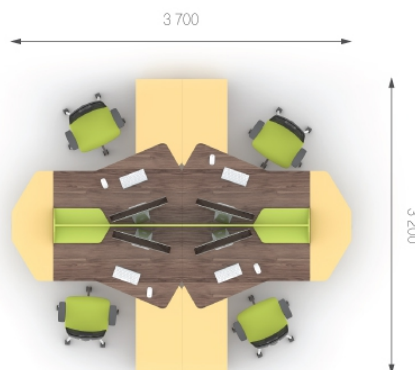

Композиция 1

Стол	P1.14.14	L 1400;	W 900;	H 750;	8962 грн.	26886 грн. (3 шт)	Цена комплекта: 64 875 грн.
Стол	P1.24.14	L 1400;	W 900;	H 750;	8962 грн.	26886 грн. (3 шт)	
Крышка	P1.66.11	L 1109;	W 977;	H 22;	2004 грн.	2004 грн. (1 шт)	
Надставка	P6.39.14	L 1400;	W 382;	H 98;	3033 грн.	9099 грн. (3 шт)	

Крышка P1.66.11 применяется к угловым столам глубиной (W) 900 мм.
Крышка P1.66.08 применяется к угловым столам глубиной (W) 750 мм.

Композиция 2

Стол	P1.14.14	L 1400;	W 900;	H 750;	8962 грн.	53772 грн. (6 шт)	Цена комплекта: 63 138 грн.
Надставка	P6.79.14	L 1400;	W 400;	H 98;	3122 грн.	9366 грн. (3 шт)	