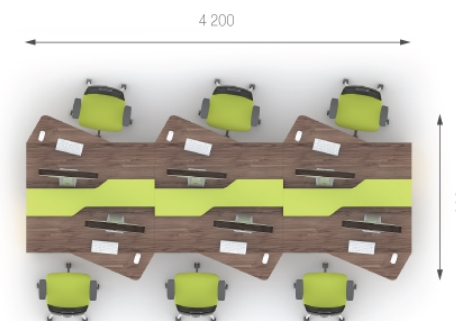

Композиция 2

Стол	P1.14.14	L 1400;	W 900;	H 750;	8962 грн.	53772 грн. (6 шт)	Цена комплекта: 63 138 грн.
Надставка	P6.79.14	L 1400;	W 400;	H 98;	3122 грн.	9366 грн. (3 шт)