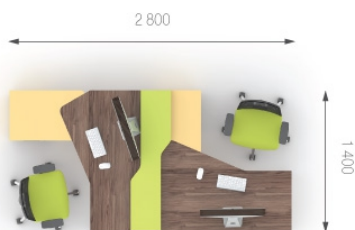

Композиция 7

Стол	P1.13.14	L 1400;	W 900;	H 750;	4695 грн.	4695 грн. (1 шт)	Цена комплекта: 27 355 грн.
Топ	P7.10.07	L 500;	W 748;	H 22;	818 грн.	818 грн. (1 шт)	
Экран	P9.10.12	L 1170;	W 16;	H 360;	1037 грн.	1037 грн.(1 шт)	
Стол	P1.23.14	L 1400;	W 900;	H 750;	4695 грн.	4695 грн. (1 шт)	
Топ	P7.20.07	L 500;	W 748;	H 22;	818 грн.	818 грн. (1 шт)	
Тумба	P2.01.04	L 408;	W 448;	H 728;	6085 грн.	12170 грн.(2 шт)	
Надставка	P6.89.14	L 1400;	W 400;	H 98;	3122 грн.	3122 грн. (1 шт)