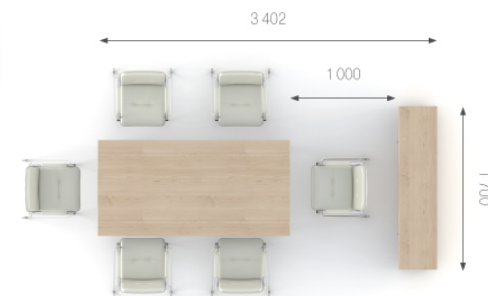

Стол	K1.11.21	L 2150;	W 1750;	H 777;	25185 грн.	25185 грн. (1 шт.)	Цена комплекта: 67 964 грн.
Тумба	K2.00.01	L 420;	W 518;	H 578;	8399 грн.	8399 грн. (1 шт.)	
Пр. элемент	K1.06.10	L 1000;	W 800;	H 745;	5167 грн.	5167 грн. (1 шт.)	
Шкаф	K4.06.20	L 850;	W 398;	H 1978;	16316 грн.	16316 грн. (1 шт.)	
Шкаф-гардероб	K5.01.20	L 850;	W 398;	H 1978;	11709 грн.	11709 грн. (1 шт.)	
Топ	K7.00.17	L 1700;	W 402;	H 18;	1188 грн.	1188 грн. (1 шт.)	

Композиция 4