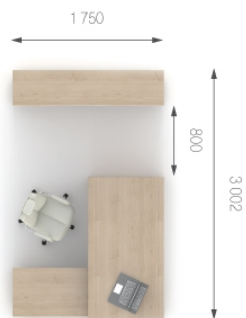

Композиция 1