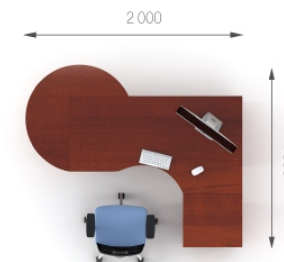

Ціна комплекту: 126 468 грн.

www.m-concept.ua

Композиція 1

Стіл	A1.00.18	L 1800;	W 900;	H 760;
Пр. елемент	A1.06.10	L 1000;	W 800;	H 738;
Тумба	A2.10.80	L 900;	W 550;	H 602;

5893 грн.	5893 грн. (1 шт)	<b>Ціна комплекту: 15 702 грн.</b>
2082 грн.	2082 грн. (1 шт)	
7727 грн.	7727 грн. (1 шт)	