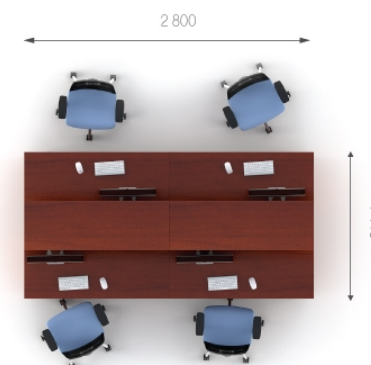

Композиція 8

Стіл	A1.11.14	L 1400;	W 700;	H 750;	8535 грн.	34140 грн. (4 шт)	Ціна комплекту: 41 938 грн.
Перегородка	A8.03.14	L 1400;	W 482;	H 567;	3899 грн.	7798 грн. (2 шт)