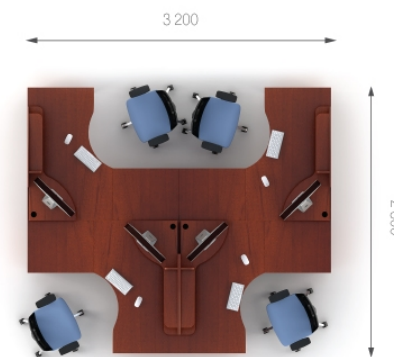

Композиція 6

Стіл	A1.12.14	L 1400;	W 900;	H 750;	4797 грн.	9594 грн. (2 шт)	Ціна комплекту: 56 876 грн.
Стіл	A1.22.14	L 1400;	W 900;	H 750;	4797 грн.	9594 грн. (2 шт)	
Топ	A7.00.70	L 550;	W 700;	H 22;	894 грн.	3576 грн. (4 шт)	
Тумба	A2.01.40	L 398;	W 498;	H 728;	5618 грн.	22472 грн.(4 шт)	
Перегородка	A6.19.12	L 1200;	W 516;	H 500;	2910 грн.	5820 грн. (2 шт)	
Перегородка	A6.29.12	L 1200;	W 516;	H 500;	2910 грн.	5820 грн. (2 шт)