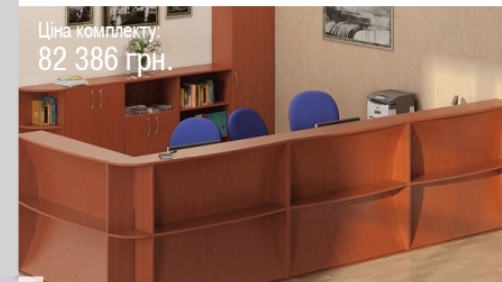

Застосування додаткової нижньої деталі збільшує товщину стільниць столів та приставних елементів до 34 мм.

Ціна комплекту: 82 386 грн.

В - цифра позначає:	
4	шафи, пенали, кутові сектори;
5	шафи-гардероби.
↑ AB.CD.EF ↓	
С - цифра позначає:	
0; 3; 6; 9	симетричні елементи;
1; 4; 7	елементи у правому виконанні;
2; 5; 8	елементи у лівому виконанні.