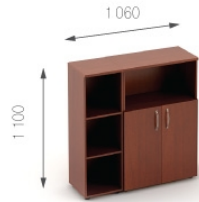

Композиція 13

Пенал	A4.30.11	L 354;	W 370;	H 1100;	2590 грн.	2590 грн. (1 шт)
Шафа	A4.03.11	L 706;	W 370;	H 1100;	5125 грн.	5125 грн. (1 шт)

Ціна комплекту:
7 715 грн.