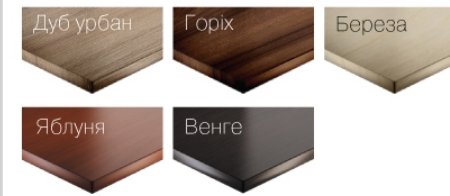

Верхні ящики приставних та мобільних тумб укомплектовані замками.

Скло – прозоре.

На малюнках несиметричні елементи представлені правому виконанні.

Напрямок текстури за довжиною (L).

Ціни вказані з ПДВ та дійсні на 19.06.24.

Основні використовуємі кольори ДСП:

Можливі кольори ДСП: Антрацит; Білий; Блеквуд; Дуб експресив; Дуб кастелло; Дуб медовий; Дуб приморський; Пісок; Сірий. Кольори ХДФ (задня стінка шаф): Біла; Графіт.