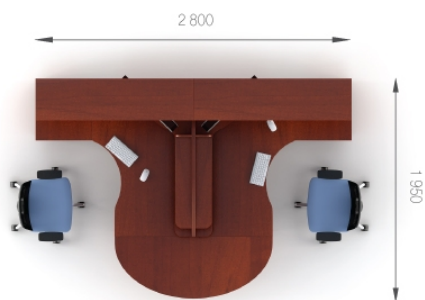

Композиція 3

Стіл	A1.12.14	L 1400;	W 900;	H 750;
Стіл	A1.22.14	L 1400;	W 900;	H 750;
Топ	A7.00.50	L 550;	W 500;	H 22;
Пр. елемент	A1.06.14	L 550;	W 1400;	H 750;
Тумба	A2.01.40	L 398;	W 498;	H 728;
Перегородка	A6.19.14	L 1400;	W 516;	H 500;
Перегородка	A6.29.14	L 1400;	W 516;	H 500;
Полиця	A3.00.14	L 1400;	W 370;	H 372;

4797 грн.	4797 грн. (1 шт)	Ціна комплекту: 38 115 грн.
4797 грн.	4797 грн. (1 шт)	
702 грн.	1404 грн. (2 шт)	
2141 грн.	2141 грн. (1 шт)	
5618 грн.	11236 грн. (2 шт)	
3340 грн.	3340 грн. (1 шт)	
3340 грн.	3340 грн. (1 шт)	
3530 грн.	7060 грн. (2 шт)