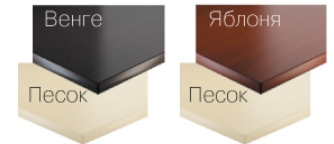

Соединительная фурнитура - корпусные стяжки "Minifix" производства компании "Hafele" (Германия).

Ручки - металлические L 128/138 мм производства компании "Gamel" (Польша).

Петли для фасадов ДСП производства компании "FGV" (Италия) с возможностью установки доводчика "SlowMotion"\*.

Верхние ящики тумб укомплектованы замками.

Стекло - тонированное "бронза".

На рисунках несимметричные элементы представлены в правом исполнении.

Направление текстуры по длине (L).

Цены указаны с НДС и действительны на 15.06.23.

Цветовые решения ДСП

Ручка

Стекло

Цена комплекта:  
30 192 грн.

Цена комплекта:  
52 474 грн.

Цена комплекта:  
63 834 грн.

В - цифра обозначающая:

4	шкафы;
5	шкафы-гардеробы.