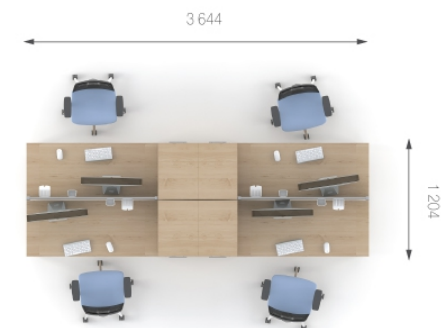

Композиция 8

Стол	O1.30.14	L 1400;	W 600;	H 750;	5758 грн.	23032 грн. (4 шт)	Цена комплекта: 76 900 грн.
Тумба	O2.19.06	L 422;	W 600;	H 1172;	10125 грн.	20250 грн. (2 шт)	
Тумба	O2.29.06	L 422;	W 600;	H 1172;	10125 грн.	20250 грн. (2 шт)	
Перегородка	O8.02.14	L 1400;	W 30;	H 450;	5582 грн.	11164 грн. (2 шт)	
Бокс для ручек	T9.00.07				257 грн.	1028 грн. (4 шт)	
Бокс для CD	T9.00.05				294 грн.	1176 грн. (4 шт)	

Тумбы O2.19/29.06 применяются к столам глубиной (W) 600 мм.

Тумбы O2.19/29.08 применяются к столам глубиной (W) 800 мм.