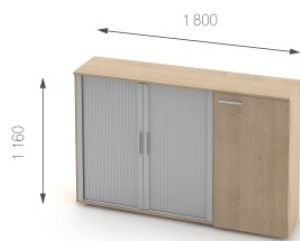

Композиция 12

Цена комплекта:
32 528 грн.

Тумба	O2.05.11	L 1200;	W 420;	H 1160;	27473 грн.	27473 грн. (1 шт)
Пенал	O4.41.11	L 600;	W 420;	H 1160;	5055 грн.	5055 грн. (1 шт)