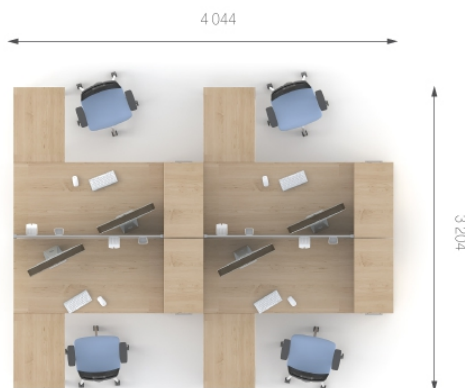

Композиция 7

Стол	O1.00.16	L 1600;	W 800;	H 750;	6749 грн.	26996 грн. (4 шт)	Цена комплекта: 94 502 грн.
Пр. элемент	O1.06.08	L 800;	W 550;	H 750;	2350 грн.	9400 грн. (4 шт)	
Тумба	O2.19.08	L 422;	W 800;	H 1172;	10931 грн.	21862 грн. (2 шт)	
Тумба	O2.29.08	L 422;	W 800;	H 1172;	10931 грн.	21862 грн. (2 шт)	
Перегородка	O8.02.16	L 1600;	W 30;	H 450;	6089 грн.	12178 грн. (2 шт)	
Бокс для ручек	T9.00.07				257 грн.	1028 грн. (4 шт)	
Бокс для CD	T9.00.05				294 грн.	1176 грн. (4 шт)