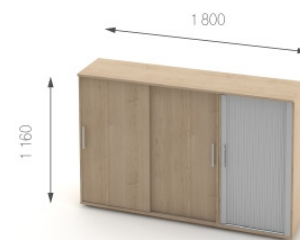

Композиция 11

Цена комплекта:
23 070 грн.

Тумба	O2.08.11	L 1200;	W 420;	H 1160;	9036 грн.	9036 грн. (1 шт)
Тумба	O2.15.11	L 600;	W 420;	H 1160;	14034 грн.	14034 грн. (1 шт)