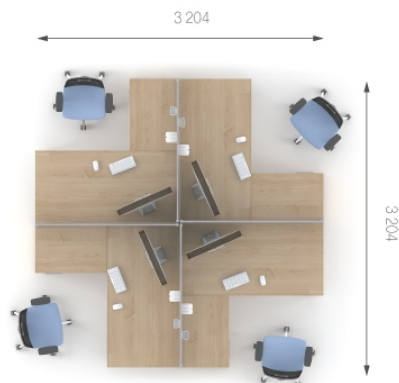

Композиция 5

Стол	O1.00.16	L 1600;	W 800;	H 750;	6749 грн.	26996 грн. (4 шт)	Цена комплекта: 86 934 грн.
Тумба	O2.22.08	L 800;	W 550;	H 750;	8808 грн.	35232 грн. (4 шт)	
Перегородка	O8.01.16	L 1600;	W 30;	H 450;	5162 грн.	10324 грн. (2 шт)	
Перегородка	O8.02.16	L 1600;	W 30;	H 450;	6089 грн.	12178 грн. (2 шт)	
Бокс для ручек	T9.00.07				257 грн.	1028 грн. (4 шт)	
Бокс для CD	T9.00.05				294 грн.	294 грн. (4 шт)