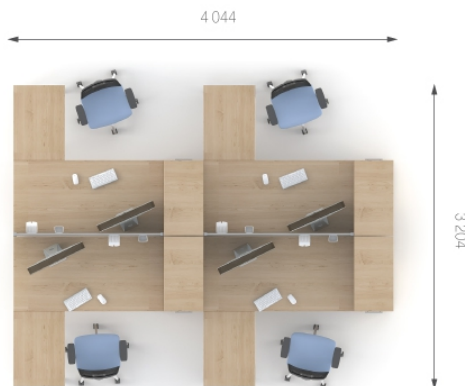

Композиция 7

Стол	O1.00.16	L 1600;	W 800;	H 750;	7424 грн.	29696 грн. (4 шт)	Цена комплекта: 101 050 грн.
Пр. элемент	O1.06.08	L 800;	W 550;	H 750;	2585 грн.	10340 грн. (4 шт)	
Тумба	O2.19.08	L 422;	W 800;	H 1172;	11478 грн.	22956 грн. (2 шт)	
Тумба	O2.29.08	L 422;	W 800;	H 1172;	11478 грн.	22956 грн. (2 шт)	
Перегородка	O8.02.16	L 1600;	W 30;	H 450;	6393 грн.	12786 грн. (2 шт)	
Бокс для ручек	T9.00.07				270 грн.	1080 грн. (4 шт)	
Бокс для CD	T9.00.05				309 грн.	1236 грн. (4 шт)