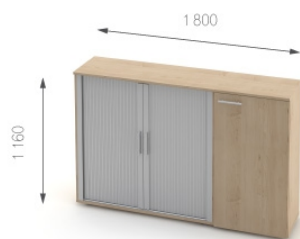

Композиция 12

Цена комплекта:
34 155 грн.

Тумба	O2.05.11	L 1200;	W 420;	H 1160;	28847 грн.	28847 грн. (1 шт)
Пенал	O4.41.11	L 600;	W 420;	H 1160;	5308 грн.	5308 грн. (1 шт)