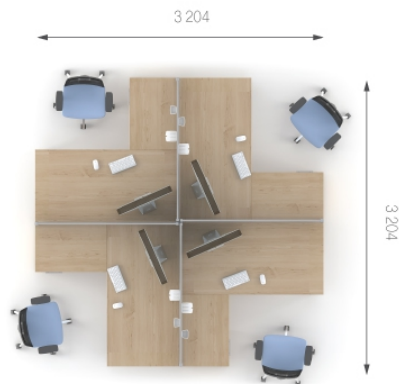

Композиция 5

Стол	O1.00.16	L 1600;	W 800;	H 750;	7424 грн.	29696 грн. (4 шт)	Цена комплекта: 92 630 грн.
Тумба	O2.22.08	L 800;	W 550;	H 750;	9248 грн.	36992 грн. (4 шт)	
Перегородка	O8.01.16	L 1600;	W 30;	H 450;	5420 грн.	10840 грн. (2 шт)	
Перегородка	O8.02.16	L 1600;	W 30;	H 450;	6393 грн.	12786 грн. (2 шт)	
Бокс для ручек	T9.00.07				270 грн.	1080 грн. (4 шт)	
Бокс для CD	T9.00.05				309 грн.	309 грн. (4 шт)