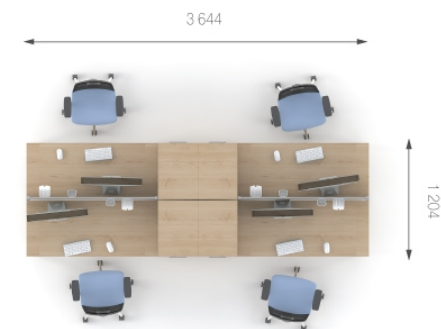

Композиция 8

Стол	O1.30.14	L 1400;	W 600;	H 750;	6334 грн.	25336 грн. (4 шт)	Цена комплекта: 81 898 грн.
Тумба	O2.19.06	L 422;	W 600;	H 1172;	10631 грн.	21262 грн. (2 шт)	
Тумба	O2.29.06	L 422;	W 600;	H 1172;	10631 грн.	21262 грн. (2 шт)	
Перегородка	O8.02.14	L 1400;	W 30;	H 450;	5861 грн.	11722 грн. (2 шт)	
Бокс для ручек	T9.00.07				270 грн.	1080 грн. (4 шт)	
Бокс для CD	T9.00.05				309 грн.	1236 грн. (4 шт)	

Тумбы O2.19/29.06 применяются к столам глубиной (W) 600 мм.

Тумбы O2.19/29.08 применяются к столам глубиной (W) 800 мм.